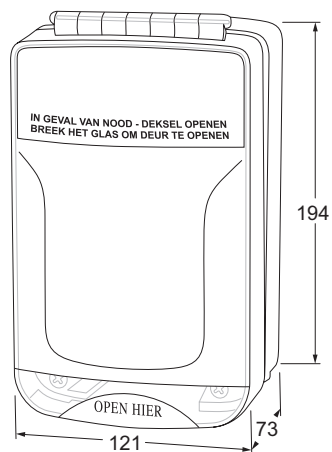

MODELLEN

PS2000 beschermkap voor groene en rode handmelders

PP10 deactiveer pin PS2000 (10 stuks)

Batterij PS2000
Type CR123A (3V)