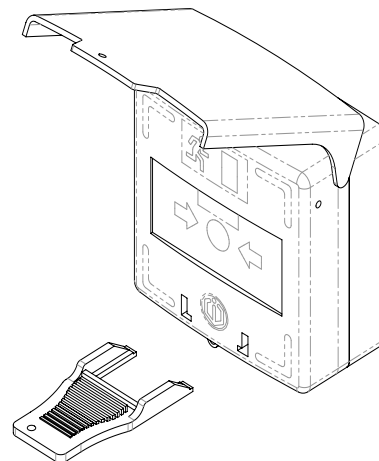

Specificaties

Materiaal:	ABS, PC (cover)
Montage:	Opbouw
Relais:	3 x NO/NG/COM
Gewicht:	0,17 kg
Afmetingen:	90 x 93 x 45 mm

Voeding en verbruik

Voeding:	12-24V DC
Verbruik:	20mA (in stand-by) 40mA (in alarmmodus)

Accessoires

Beschermingscover

Reset-sleutel